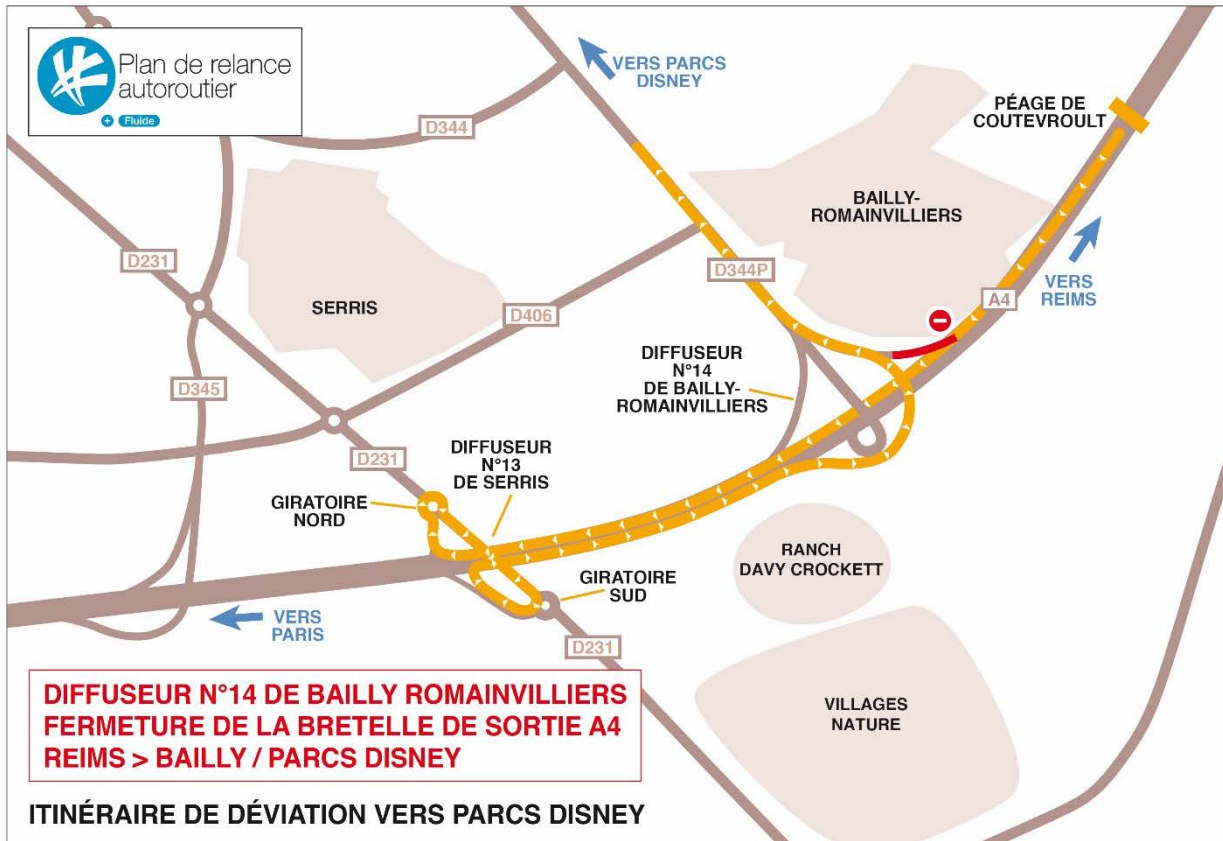

Communiqué de Presse

A4 : Diffuseur n° 14 de Bailly-Romainvilliers

Dans le cadre de travaux complémentaires aux aménagements récemment effectués sur ce diffuseur, Sanef programme une intervention sur le secteur. La bretelle de sortie A4 Reims vers Bailly-Romainvilliers / Parcs Disney est ponctuellement fermée, du 5 au 9 novembre entre 8h et 16h*. Une déviation est alors mise en place.

Durant cette période, Sanef réalise des travaux de remise à neuf de l'enrobé sur un des accès du diffuseur n°14 de Bailly-Romainvilliers. Afin de réaliser ces travaux en toute sécurité pour les automobilistes, comme pour les équipes d'intervention, l'itinéraire de l'A4 vers Bailly-Romainvilliers et les Parcs Disney sera ponctuellement fermé. Une signalisation spécifique est mise en place par nos équipes, afin de guider les conducteurs.

Les Essarts, le 2 novembre 2018

Fermeture de la bretelle de sortie A4 Reims vers Bailly-Romainvilliers / Parcs Disney

Du 5 au 9 novembre prochain, de 8h à 16h*, la bretelle de sortie A4 Reims vers Bailly-Romainvilliers / Parcs Disney sera fermée. Sanef met alors en place la déviation suivante :

**Dates et horaires indicatifs, susceptibles d'être modifiés en cas d'aléas techniques ou météorologiques*

Communiqué de Presse

Le groupe Sanef

Sanef est la filiale française du groupe Abertis, leader mondial de la gestion d'infrastructures autoroutières. Le groupe Sanef exploite 2 063 km d'autoroutes, principalement en Normandie, dans le Nord et l'Est de la France. Le groupe emploie environ 2 500 personnes pour un chiffre d'affaires de 1,688 milliard d'euros en 2017.